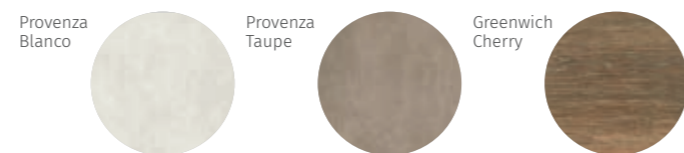

Soul / Rever

25x75 cm
9,84"x29,53"

Pavimentos Sugeridos / Recommended Flooring / Revêtements de Sol Conseillés

PASTA BLANCA
REVESTIMIENTO PASTA BLANCA
WHITE BODY WALL TILES
REVÊTEMENT PÂTE BLANCHE

Combinaciones / Combinattions / Associations

Empaquetado / Packaging / Emballage

formato	pz/cj	m²/cj	m²/pl	cj/pl	kg/cj	kg/pl
25x75	6	1,13	54,24	48	19,00	932