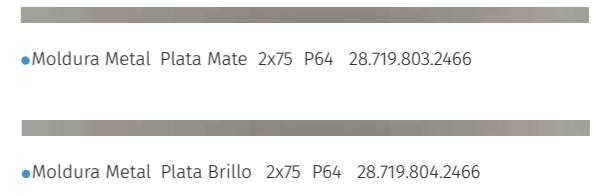

Style
 Marengo

Style
 Taupe

●Soul Perla 25x75 M13 27.725.37.2882 ©

●Soul Natural 25x75 M13 27.725.102.2882 ©

●Soul Blanco 25x75 M13 27.725.12.2882 ©

●Acier Mix 25x75 M13 27.725.100.2887 ©

●Ardoise 25x75 M13 27.725.1.2892 ©

●Cristal Blanco 25x75 M13 27.725.12.2525 ©

●Linen Blanco 25x75 M13 27.725.12.2881 ©

●Coton Blanco 25x75 M13 27.725.12.2880 ©

●Moldura Metal Plata Mate 2x75 P64 28.719.803.2466

●Moldura Metal Plata Brillo 2x75 P64 28.719.804.2466