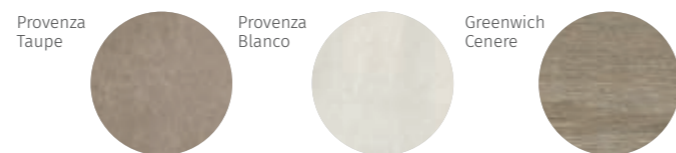

Soul / Wabe

25x75 cm
9,84"x29,53"

Pavimentos Sugeridos / Recommended Flooring / Revêtements de Sol Conseillés

PASTA BLANCA
REVESTIMIENTO PASTA BLANCA
WHITE BODY WALL TILES
REVÊTEMENT PÂTE BLANCHE

Combinaciones / Combinations / Associations

●Moldura Metal Plata Mate 2x75 P64 28.719.803.2466

●Moldura Metal Plata Brillo 2x75 P64 28.719.804.2466

Empaquetado / Packaging / Emballage

formato	pz/cj	m²/cj	m²/pl	cj/pl	kg/cj	kg/pl
25x75	6	1,13	54,24	48	19,00	932
7,5x75	9	-	-	-	9,00	-

formato	pz/cj	m²/cj	m²/pl	cj/pl	kg/cj	kg/pl
5x75	6	-	-	-	4,54	-
2x75	21	-	-	-	5,75	-